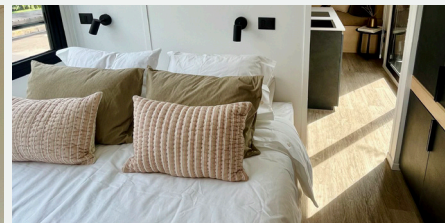

Arriendo*

Desde 13,5 UF + IVA mensual,
desde un año

Arrienda nuestras Tiny Cabin por una cuota promedio mensual de acuerdo a estacionalidad* de tu proyecto. Ideal para comenzar tu negocio y crecer sin una gran inversión inicial. Plazo mínimo de 12 meses.

Arriendo con opción a compra

Desde 13,5 UF + IVA mensual.
Mientras más arriendas, mayor es el descuento al comprarla

¿Quieres que nuestras Tiny Cabin sean tuyas el día de mañana? Arriéndalas por un plazo determinado y luego haz valer la opción de compra.

Compra

760 UF + IVA.

Compra nuestra Tiny Cabin y amplía tu negocio.