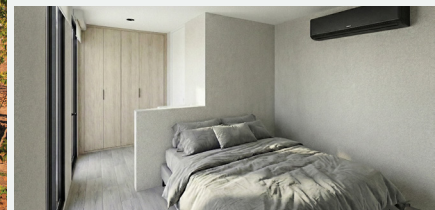

Arriendo*

10 UF + IVA mensual, desde un año.

Arrienda nuestras Tiny Cabin por una cuota promedio mensual de acuerdo a estacionalidad* de tu proyecto. Ideal para comenzar tu negocio y crecer sin una gran inversión inicial. Plazo mínimo de 12 meses.

Arriendo con opción a compra

Mientras más arriendas, mayor es el descuento al comprarla.

¿Quieres que nuestras Tiny Cabin sean tuyas el día de mañana? Arriendalas por un plazo determinado y luego haz valer la opción de compra.

Compra

560 UF + IVA.

Compra nuestra Tiny Cabin y amplía tu negocio.